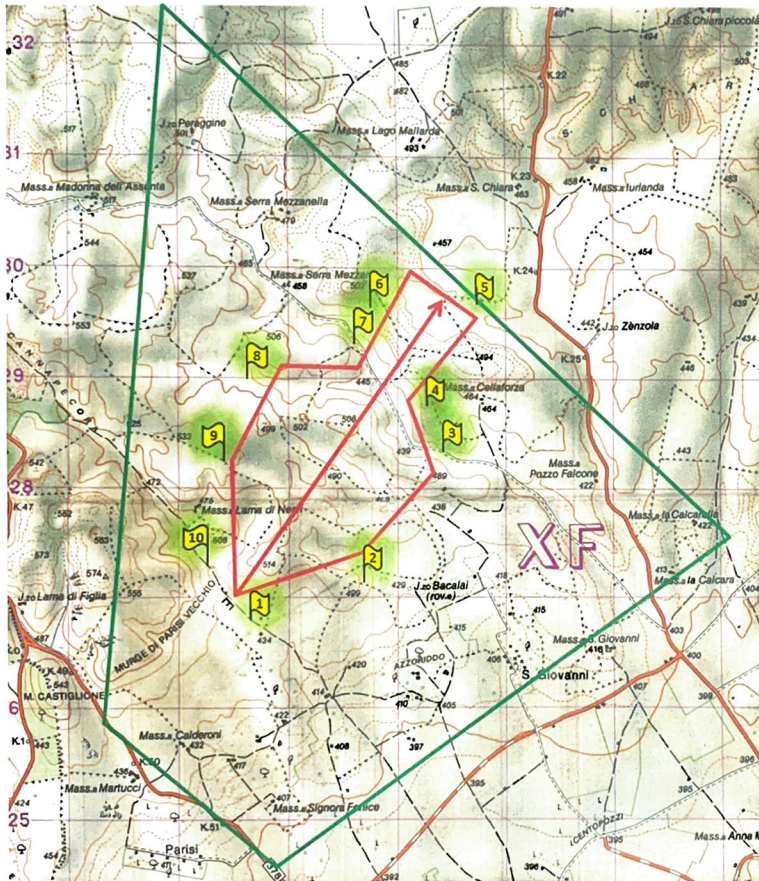

7° REGGIMENTO BERSAGLIERI
Poligono di MURCIA PARISI VECCHIO

**Campana di sgombero del giorno _03_ maggio
2021 dalle 16:00 alle 23:00.**
Tiri con: ARX/160 (cal. 5,56 ord.).

DATUM: EUROPEAN 1950

DISLOCAZIONE DELLE VEDETTA

Vedetta n°	Coordinate UTM
1	33T XF 2365 - 2680
2	33T XF 2469 - 2729
3	33T XF 2540 - 2832
4	33T XF 2525 - 2876
5	33T XF 2576 - 2974
6	33T XF 2475 - 2967
7	33T XF 2452 - 2929
8	33T XF 2365 - 2900
9	33T XF 2340 - 2825
10	33T XF 2330 - 2725