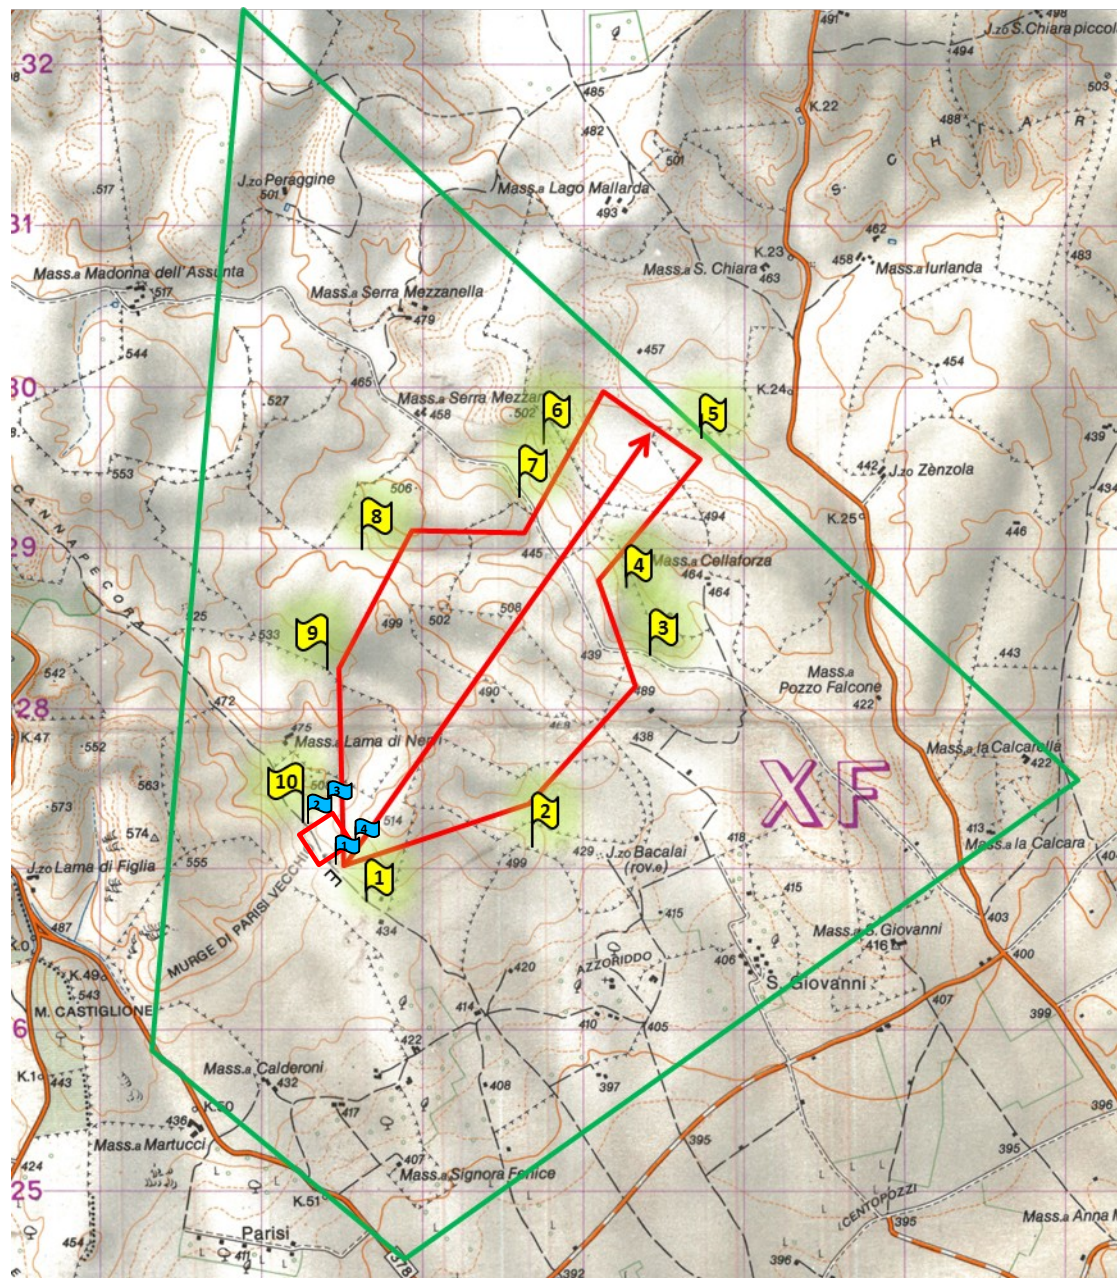

7° REGGIMENTO BERSAGLIERI

Poligono di MURCIA PARISI VECCHIO

Campana di sgombero del giorno

12 gennaio 2022 dalle 14:00 alle 21:00.

Tiri con: ARX/160 (5,56 ord.) e lancio B.A.M.

DATUM: EUROPEAN 1950

DISLOCAZIONE DELLE VEDETTE

Vedetta n°	Coordinate UTM
1	33T XF 2365 - 2680
2	33T XF 2469 - 2729
3	33T XF 2540 - 2832
4	33T XF 2525 - 2876
5	33T XF 2576 - 2974
6	33T XF 2475 - 2967
7	33T XF 2452 - 2929
8	33T XF 2365 - 2900
9	33T XF 2340 - 2825
10	33T XF 2330 - 2725

BOMBA A MANO

1	33T XF 2344 2701
2	33T XF 2326 2729
3	33T XF 2337 2736
4	33T XF 2358 2712

IL DIRETTORE DI ESERCITAZIONE

Ten. f. (b.) RN Lorenzo MOBILIA

(Copia originale firmata agli atti di questo Comando)