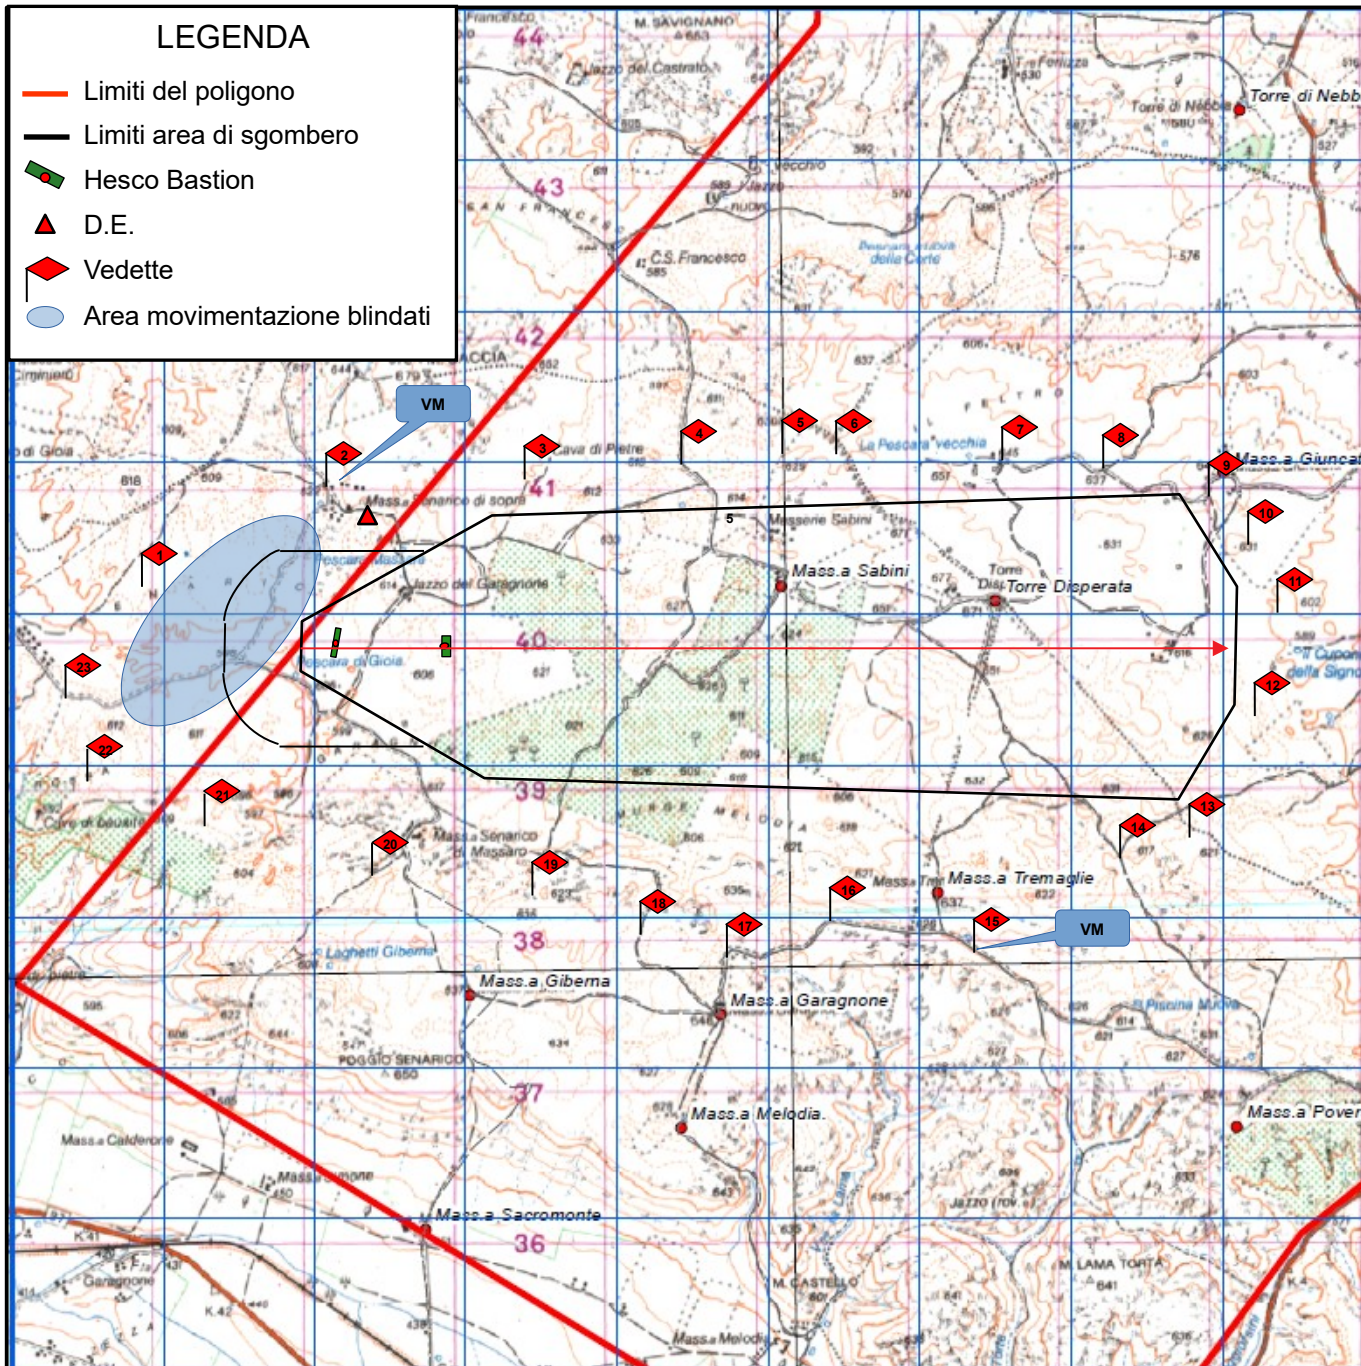

POLIGONO TORRE DI NEBBIA
29 APRILE 2022
dalle ore 14:00 alle ore 18:00
e
dalle ore 20:00 alle ore 23:00

ESERCITAZIONE DI PLOTONE A FUOCO
(munizionamento cal. 105 mm)

LEGENDA

- Limiti del poligono
- Limiti area di sgombero
- Hesco Bastion
- ▲ D.E.
- ◆ Vedette
- Area movimentazione blindati

Carta topografica scala 1: 50.000 - foglio Torre di Nebbia, Serie 50- Ed. 1- I.G.M. - DATUM WGS 84

VEDETTE			
1	33T XF 00844 40174	13	33T XF 07781 38581
2	33T XF 02097 40817	14	33T XF 07313 38416
3	33T XF 03414 40887	15	33T XF 06373 37729
4	33T XF 04440 41001	16	33T XF 05412 37960
5	33T XF 05190 41033	17	33T XF 04764 37765
6	33T XF 05477 41030	18	33T XF 04122 37909
7	33T XF 06565 41023	19	33T XF 03448 38136
8	33T XF 07205 40940	20	33T XF 02355 38202
9	33T XF 07909 40816	21	33T XF 01277 38623
10	33T XF 08210 40458	22	33T XF 00518 38937
11	33T XF 08313 40010	23	33T XF 00338 39510
12	33T XF 08251 39329	///	////

IL DIRETTORE DI ESERCITAZIONE
Cap. Giuseppe PALUMBO
 Originale firmata agli atti di questo Comando

POLIGONO TORRE DI NEBBIA
29 APRILE 2022
dalle ore 14:00 alle ore 18:00
e
dalle ore 20:00 alle ore 23:00

VEDETTE

1	33T XF 00844 40174	11	33T XF 06373 37729
2	33T XF 02097 40817	12	33T XF 05412 37960
3	33T XF 03414 40887	13	33T XF 04764 37765
4	33T XF 04440 41000	14	33T XF 04122 37909
5	33T XF 05190 41033	15	33T XF 03448 38136
6	33T XF 05477 41030	16	33T XF 02690 38620
7	33T XF 06565 41023	17	33T XF 02002 38819
8	33T XF 07197 40000	18	33T XF 01324 39064
9	33T XF 07120 39542	19	33T XF 00332 39472
10	33T XF 07020 38764	///	////