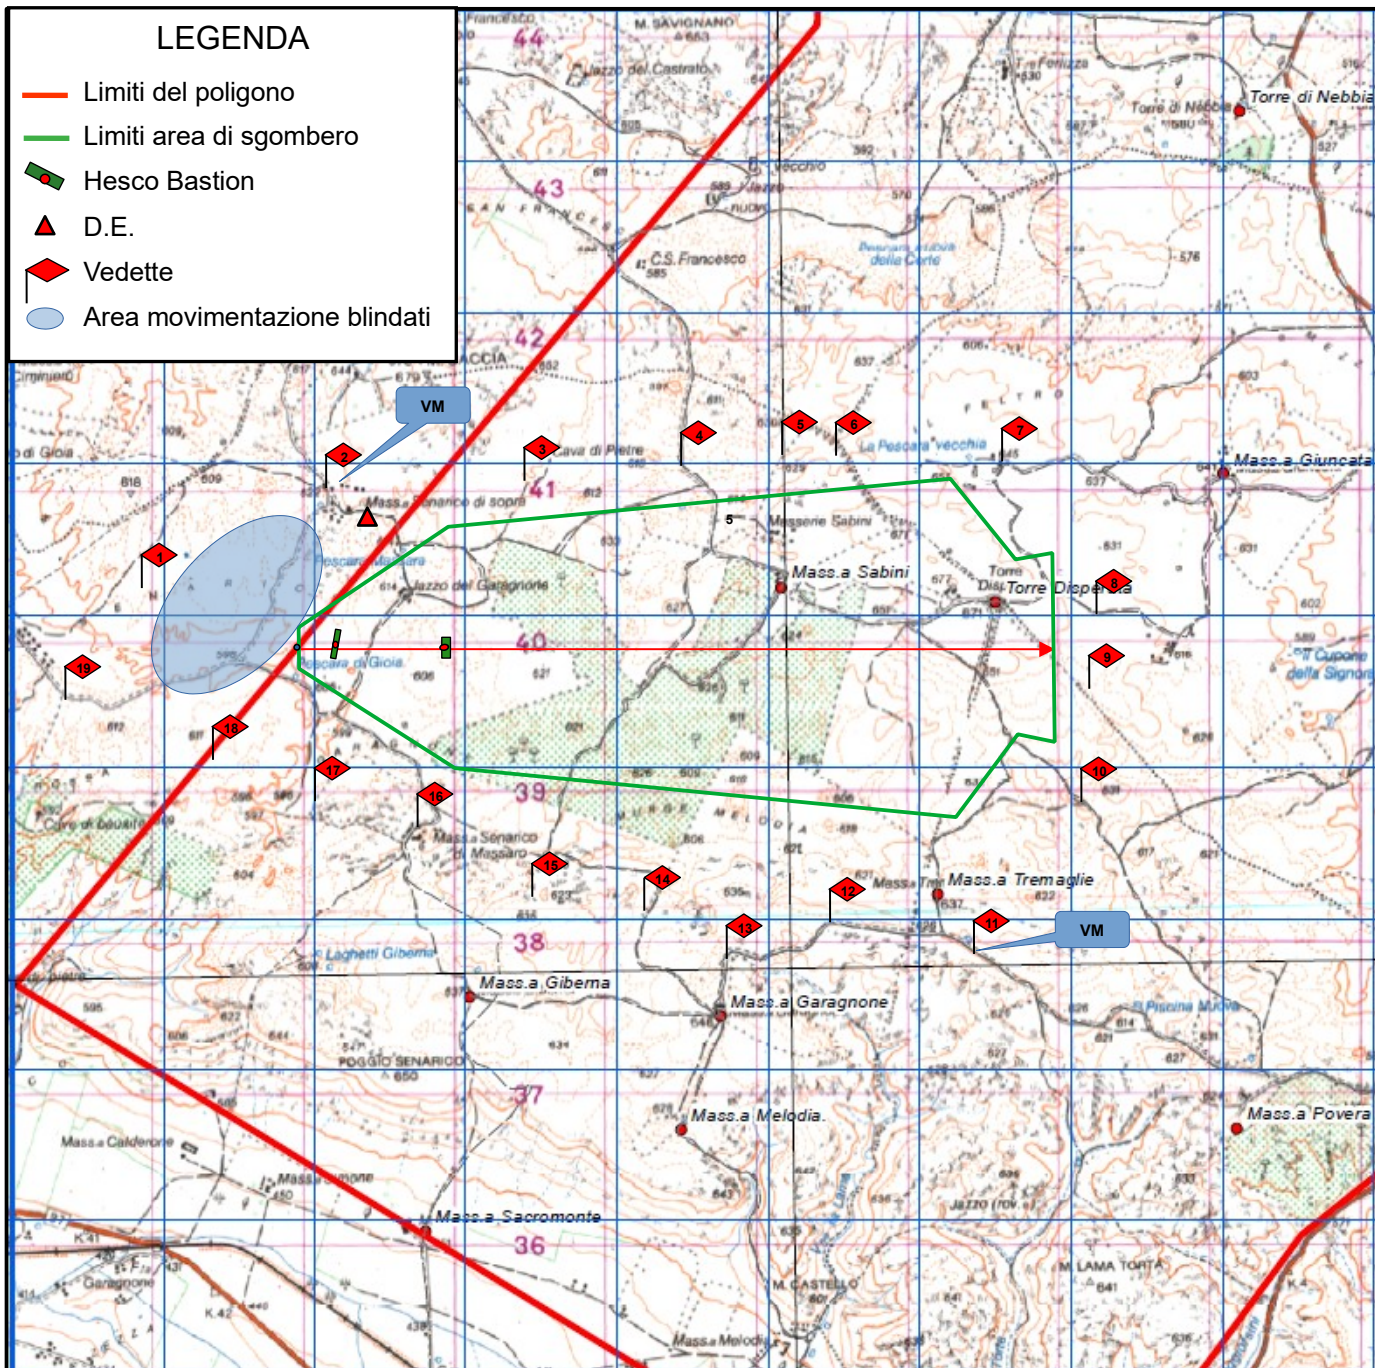

POLIGONO TORRE DI NEBBIA
29 APRILE 2022
dalle ore 14:00 alle ore 18:00
e
dalle ore 20:00 alle ore 23:00

ESERCITAZIONE DI PLOTONE A FUOCO
(munizionamento cal. 7,62 mm)

LEGENDA

- Limiti del poligono
- Limiti area di sgombero
- Hesco Bastion
- ▲ D.E.
- Vedette
- Area movimentazione blindati

Carta topografica scala 1: 50.000 - foglio Torre di Nebbia, Serie 50- Ed. 1- I.G.M. - DATUM WGS 84

VEDETTE

1	33T XF 00844 40174	11	33T XF 06373 37729
2	33T XF 02097 40817	12	33T XF 05412 37960
3	33T XF 03414 40887	13	33T XF 04764 37765
4	33T XF 04440 41000	14	33T XF 04122 37909
5	33T XF 05190 41033	15	33T XF 03448 38136
6	33T XF 05477 41030	16	33T XF 02690 38620
7	33T XF 06565 41023	17	33T XF 02002 38819
8	33T XF 07197 40000	18	33T XF 01324 39064
9	33T XF 07120 39542	19	33T XF 00332 39472
10	33T XF 07020 38764	///	////

IL DIRETTORE DI ESERCITAZIONE
Cap. Giuseppe PALUMBO
Originale firmata agli atti di questo Comando