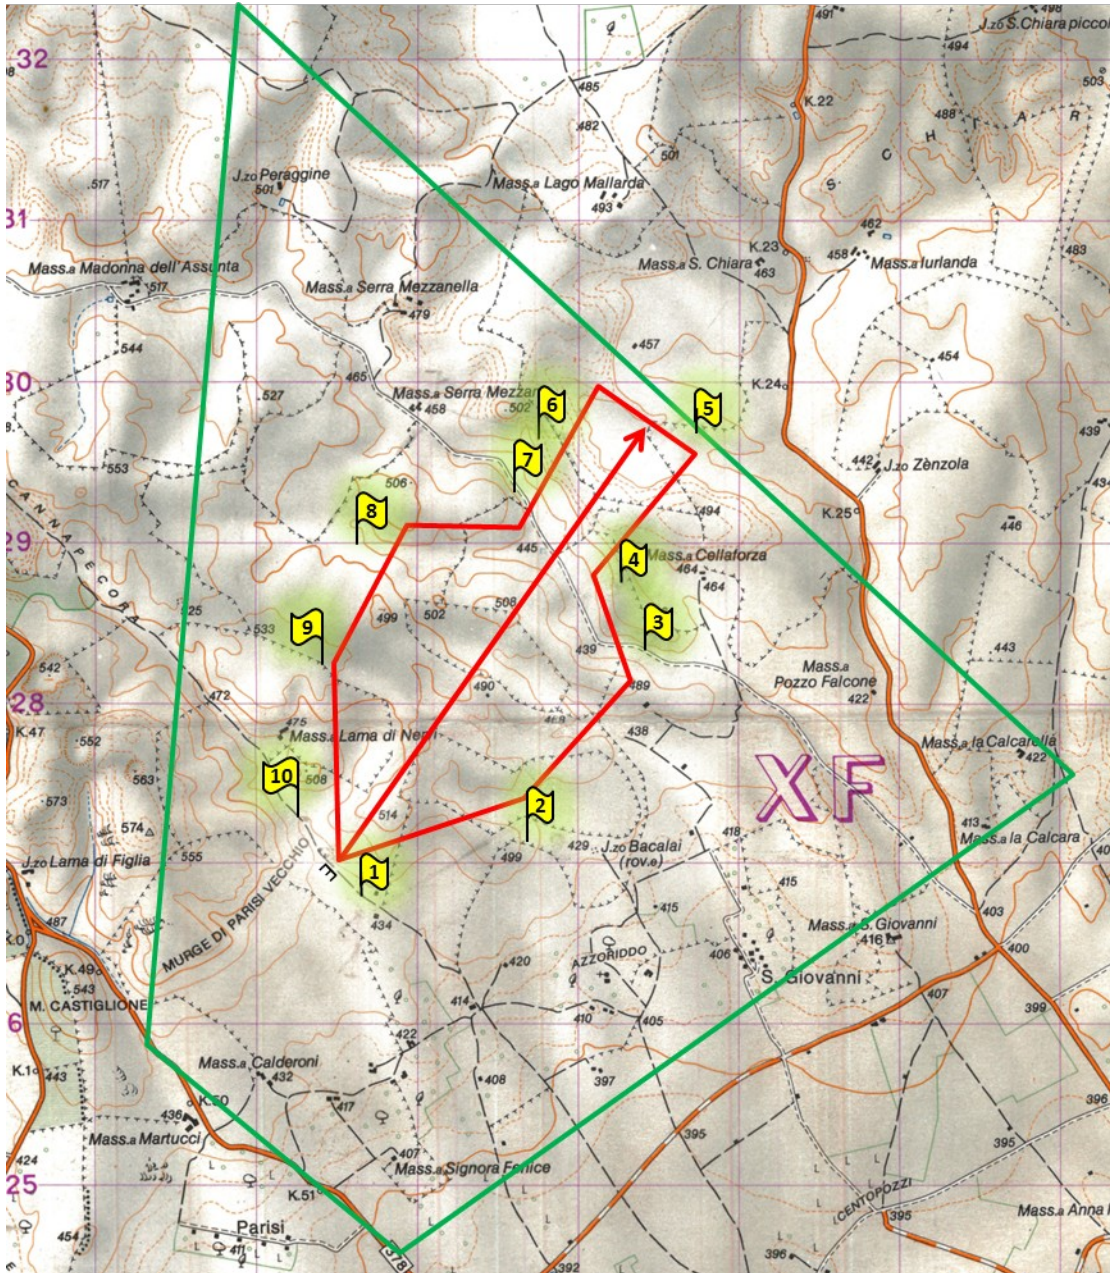

7° REGGIMENTO BERSAGLIERI

Poligono di MURGIA PARISI VECCHIO

Campana di sgombero del giorno
16 FEBBRAIO 2022 dalle 09:00 alle 16:00.
Tiri con: PB92FS, ARX/160 (5,56 ord.).

DATUM: EUROPEAN 1950

DISLOCAZIONE DELLE VEDETTE

Vedetta n°	Coordinate UTM
1	33T XF 2365 - 2680
2	33T XF 2469 - 2729
3	33T XF 2540 - 2832
4	33T XF 2525 - 2876
5	33T XF 2576 - 2974
6	33T XF 2475 - 2967
7	33T XF 2452 - 2929
8	33T XF 2365 - 2900
9	33T XF 2340 - 2825
10	33T XF 2330 - 2725

IL DIRETTORE DI ESERCITAZIONE
Ten f.(b.) Lorenzo MOBILIA