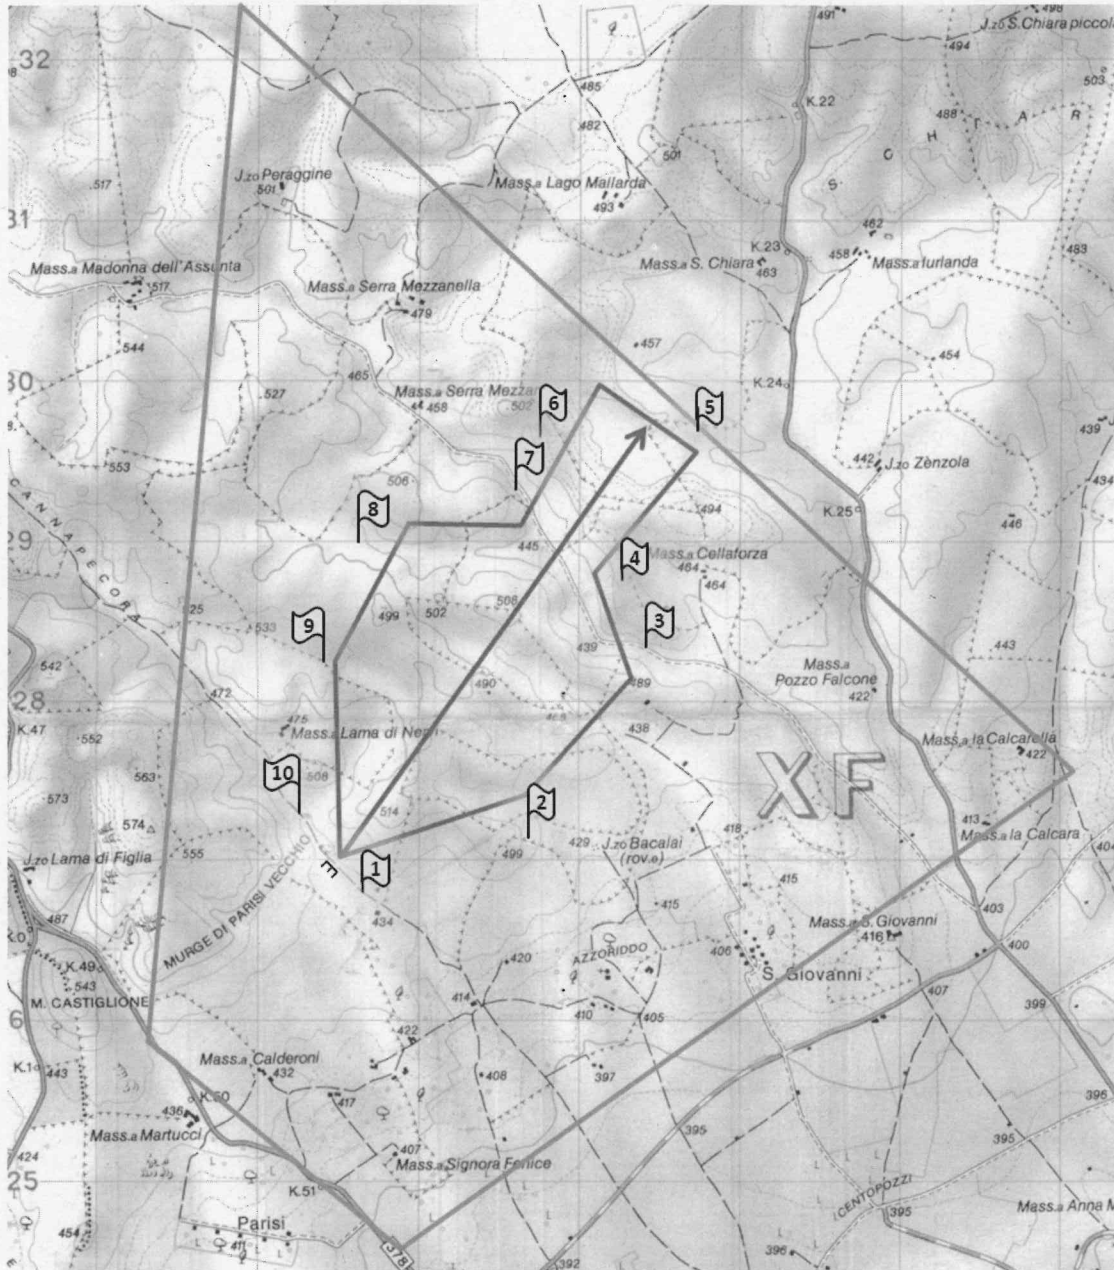

**7° REGGIMENTO BERSAGLIERI**  
Poligono di MURCIA PARISI VECCHIO

**Campana di sgombero del giorno**  
**19 GENNAIO 2022 dalle 09:00 alle 16:00.**  
**Tiri con: PB92FS, ARX/160 (5,56 ord.).**

DATUM: EUROPEAN 1950

**DISLOCAZIONE DELLE VEDETTE**

Vedetta n°	Coordinate UTM
1	33T XF 2365 - 2680
2	33T XF 2469 - 2729
3	33T XF 2540 - 2832
4	33T XF 2525 - 2876
5	33T XF 2576 - 2974
6	33T XF 2475 - 2967
7	33T XF 2452 - 2929
8	33T XF 2365 - 2900
9	33T XF 2340 - 2825
10	33T XF 2330 - 2725

**IL DIRETTORE D'ESERCITAZIONE**  
**Magg. f.(b.) Alfonso DEL MONACO**

**7° REGGIMENTO BERSAGLIERI**  
Poligono di MURCIA PARISI VECCHIO

**Campana di sgombero del giorno**  
**26 GENNAIO 2022 dalle 09:00 alle 16:00.**  
**Tiri con: PB92FS, ARX/160 (5,56 ord.).**

DATUM: EUROPEAN 1950

DISLOCAZIONE DELLE VEDETTES

Vedetta n°	Coordinate UTM
1	33T XF 2365 - 2680
2	33T XF 2469 - 2729
3	33T XF 2540 - 2832
4	33T XF 2525 - 2876
5	33T XF 2576 - 2974
6	33T XF 2475 - 2967
7	33T XF 2452 - 2929
8	33T XF 2365 - 2900
9	33T XF 2340 - 2825
10	33T XF 2330 - 2725